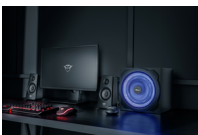

Lifestyle Images

20562_pictures_lifestyle_visual_1.jpg

ImageWidth: 8.688 px

ImageHeight: 5.792 px

ImageResolution: 300 dpi